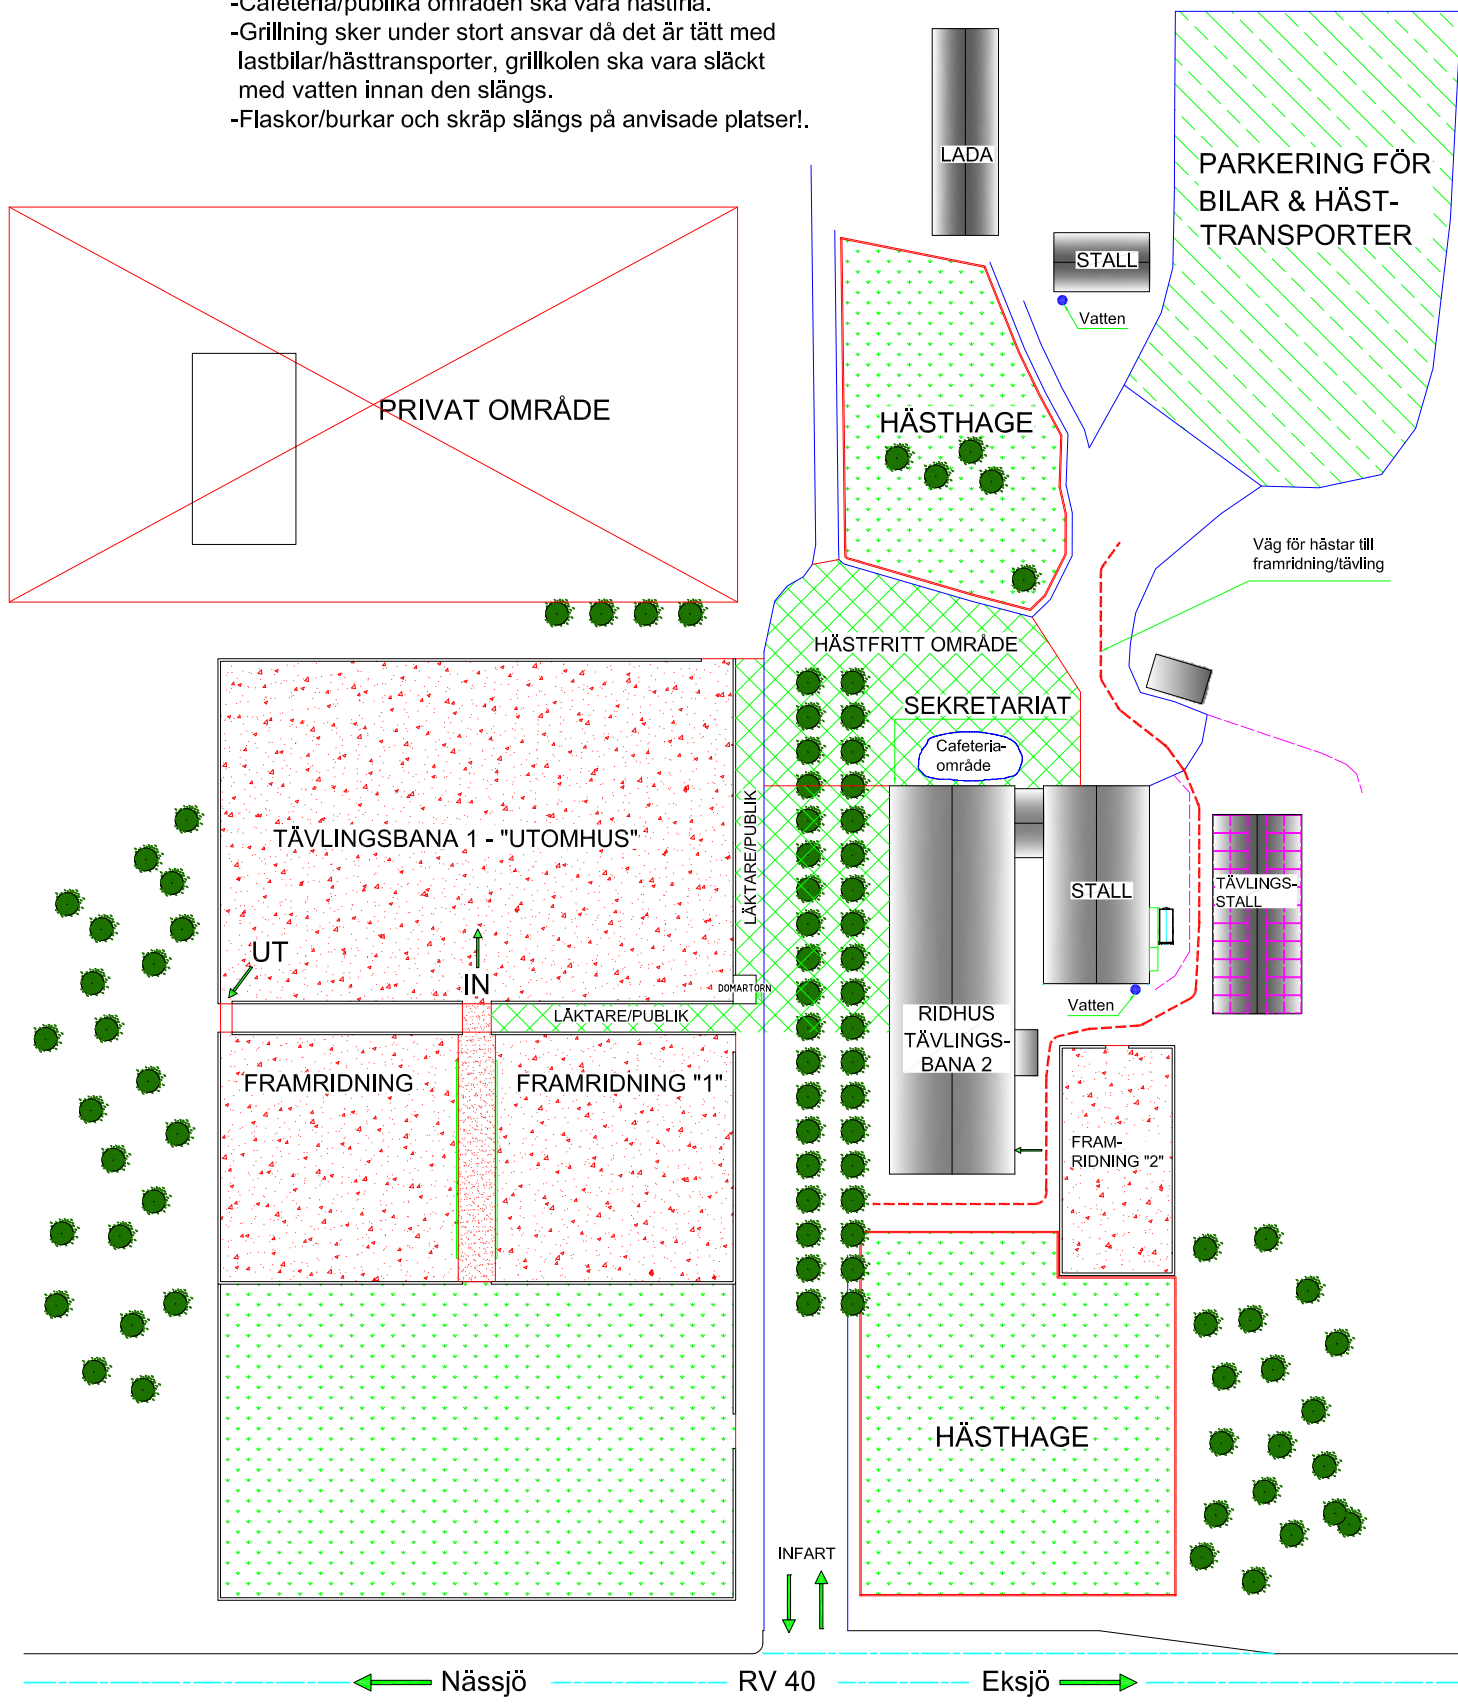

TÄVLINGSPLATS - PERSÖ

VÄLKOMNA!

- Sekretariat enligt skiss!
- Inga lösa hundar/sällskapsdjur på tävlingsplatsen är tillåten.
- Cafeteria/publika områden ska vara hästfria.
- Grillning sker under stort ansvar då det är tätt med lastbilar/hästtransporter, grillkolen ska vara släckt med vatten innan den slängs.
- Flaskor/burkar och skräp slängs på anvisade platser!.

OBS! Farlig vänstersväng in till Persö om man kommer från Nässjöhället.
Åk vidare 500m till rondellen och sedan tillbaks mot Persö.